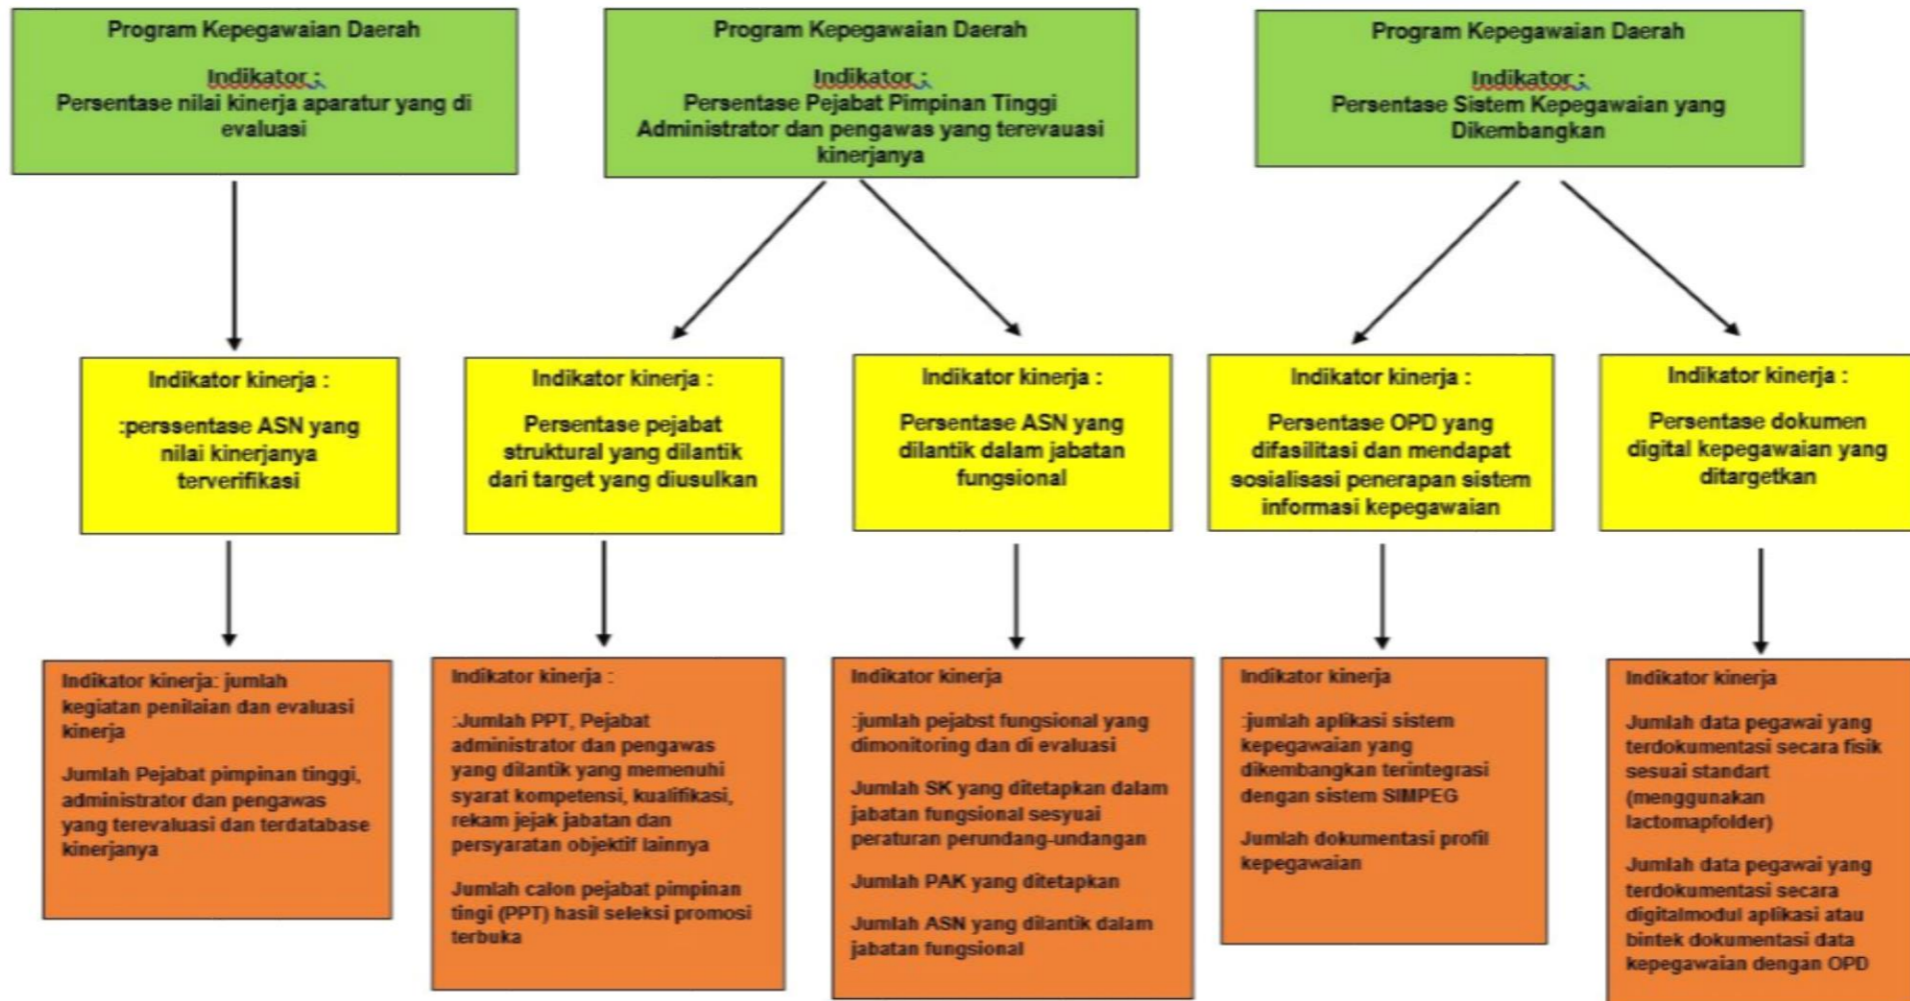

Gambar. 4.4

**CASCADING (POHON KINERJA)  
BKD KABUPATEN PEMALANG 2021-2026**

## BIDANG PENGEMBANGAN APARATUR

## BIDANG JABATAN DAN PENILAIAN KINERJA