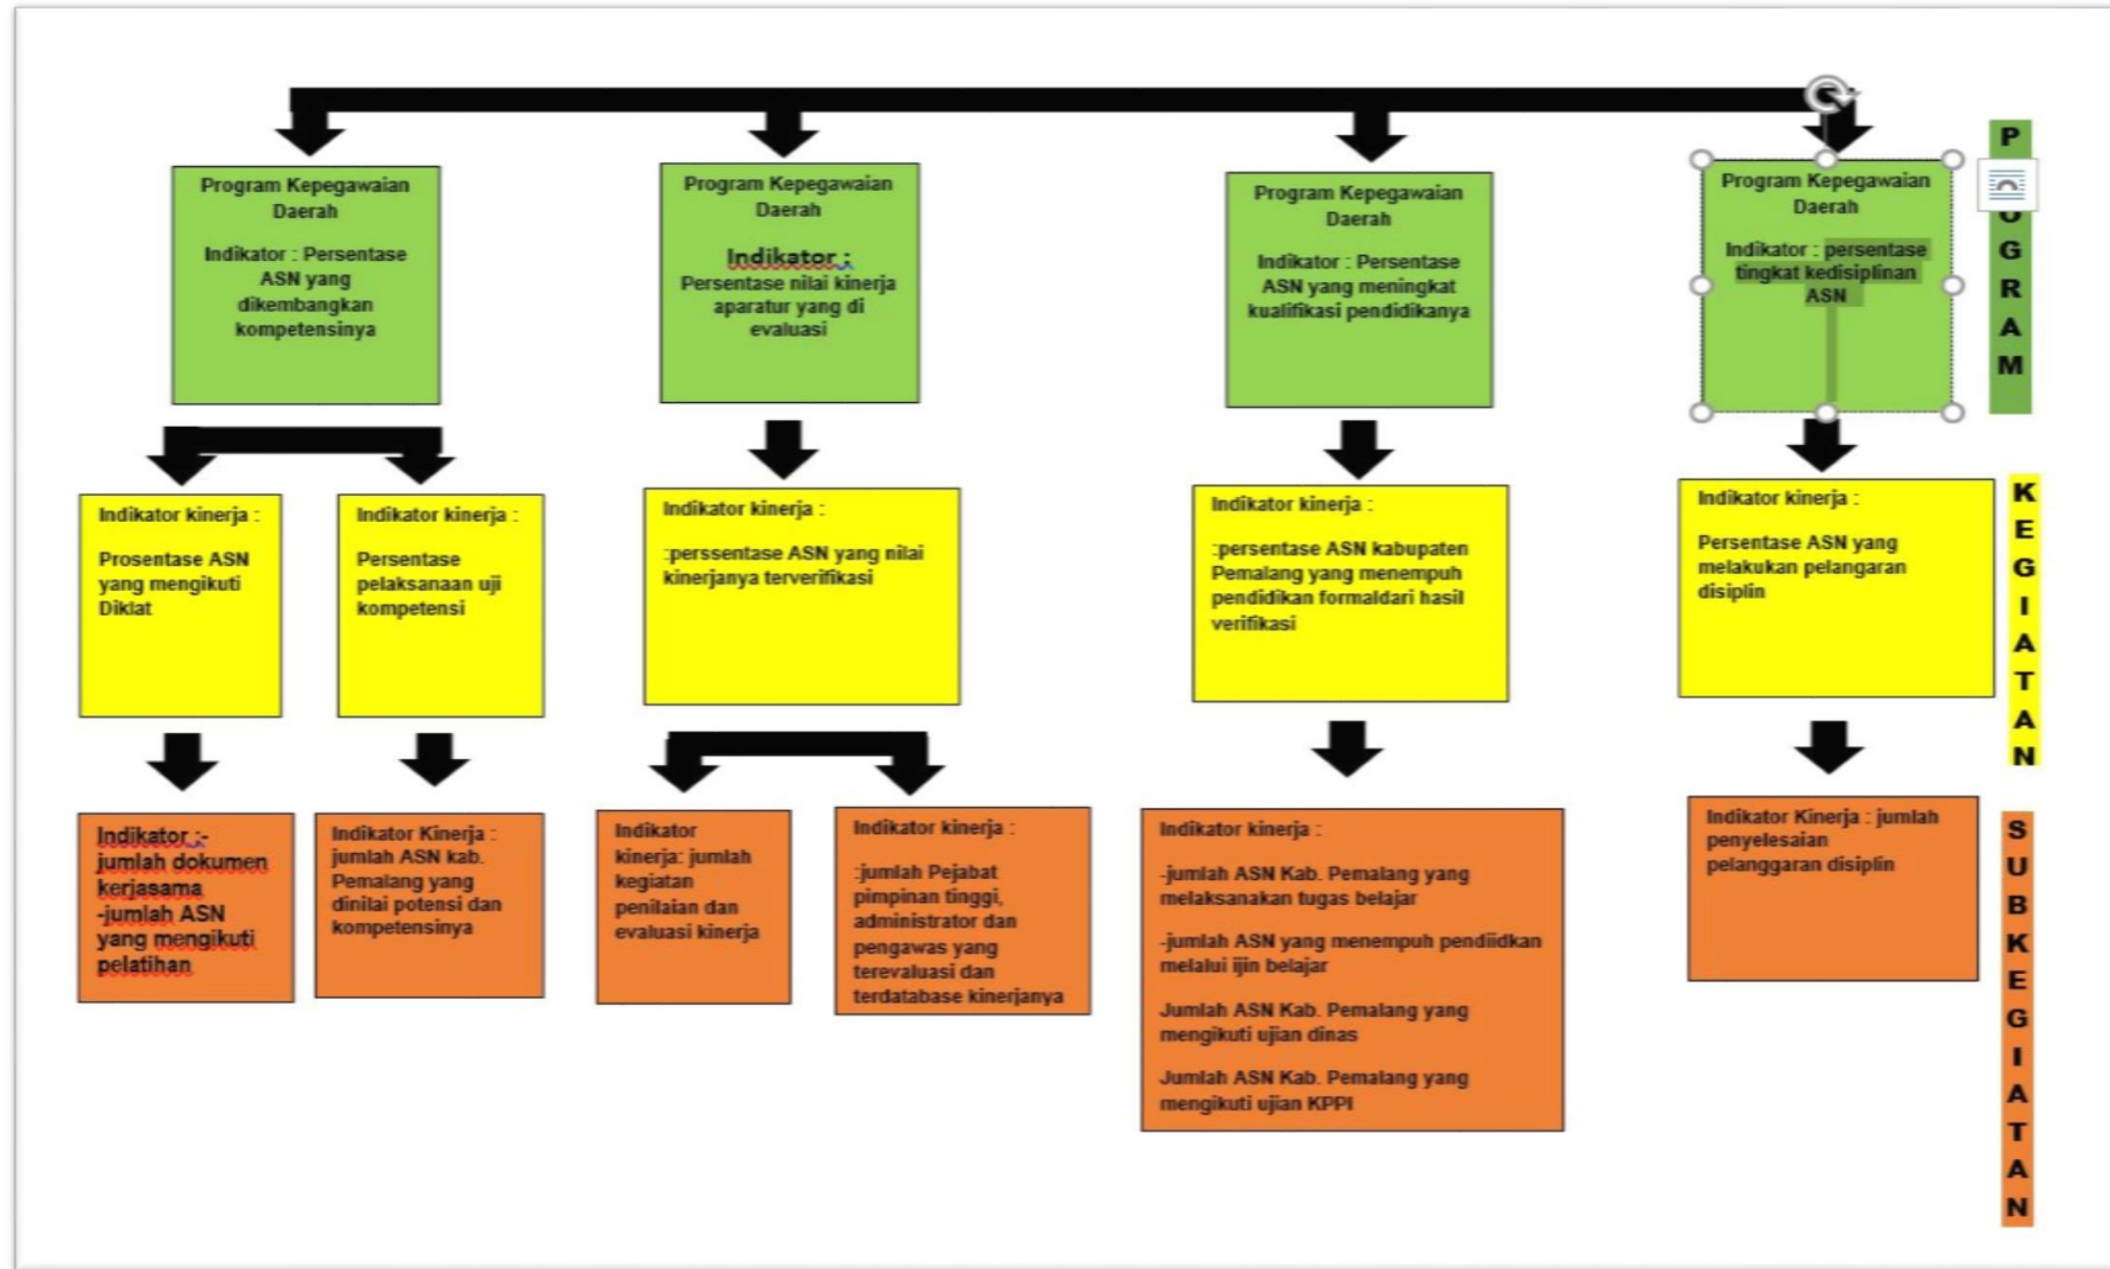

Gambar. 4.4

**CASCADING (POHON KINERJA)  
BKD KABUPATEN PEMALANG 2021-2026**

## BIDANG PENGEMBANGAN APARATUR

## BIDANG JABATAN DAN PENILAIAN KINERJA

## BIDANG MUTASI DAN PEMBINAAN