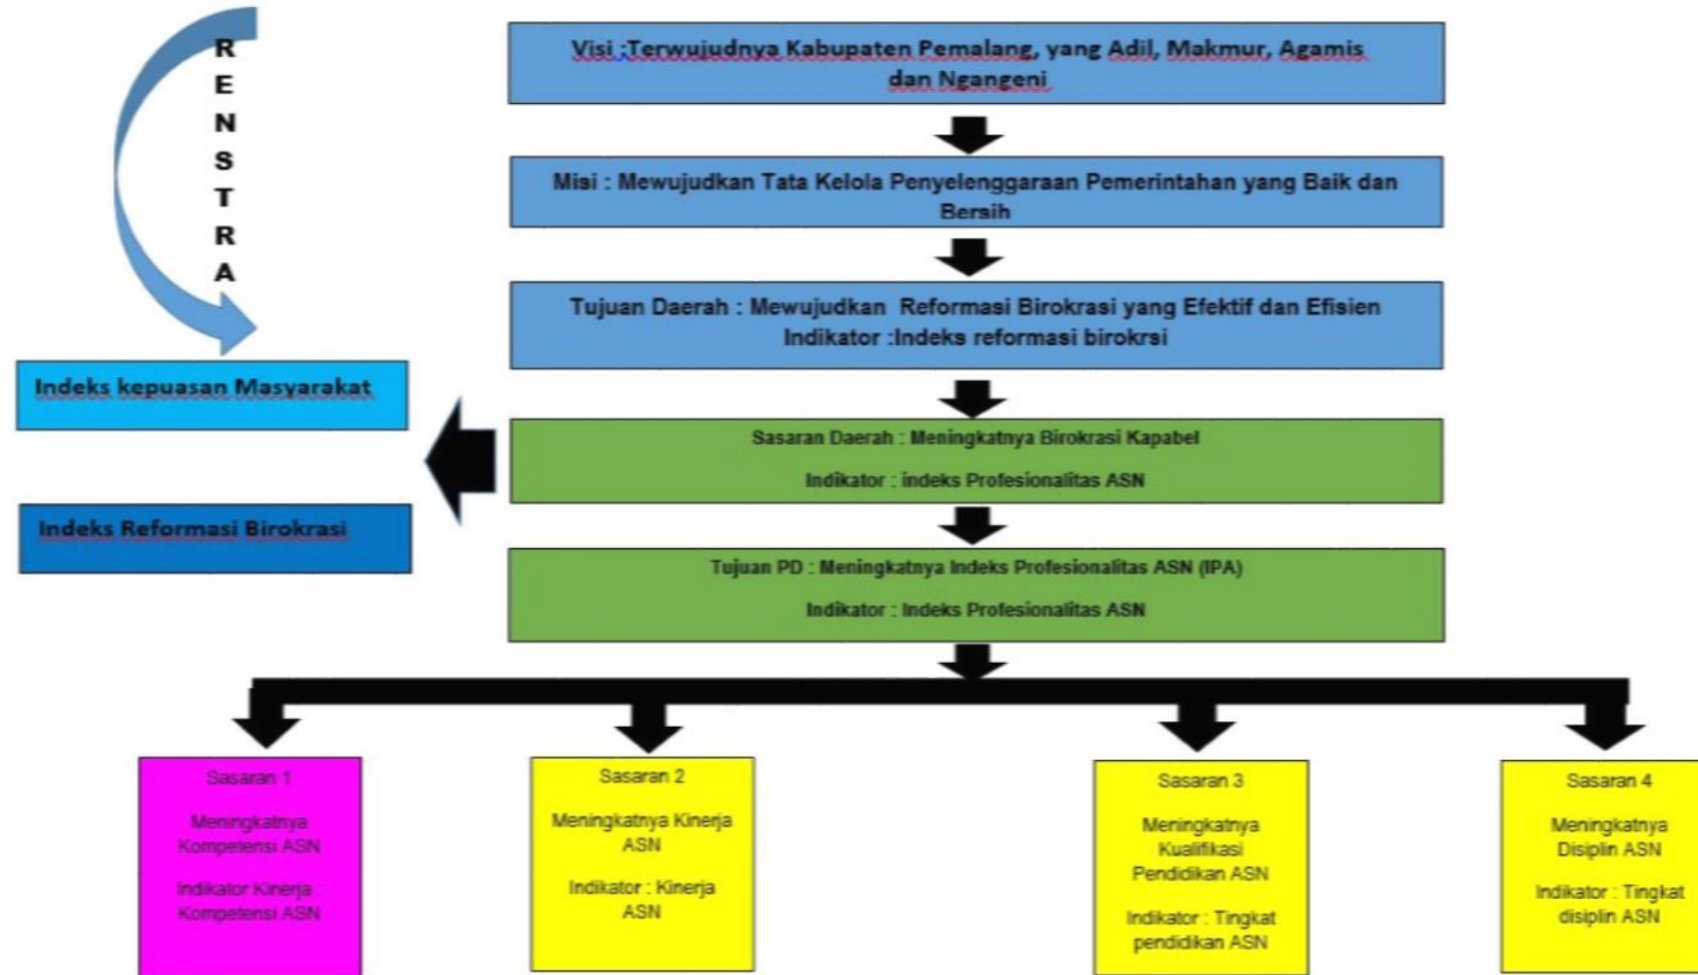

Gambar. 4.4

**CASCADING (POHON KINERJA)  
BKD KABUPATEN PEMALANG 2021-2026**

## BIDANG PENGEMBANGAN APARATUR

## BIDANG JABATAN DAN PENILAIAN KINERJA