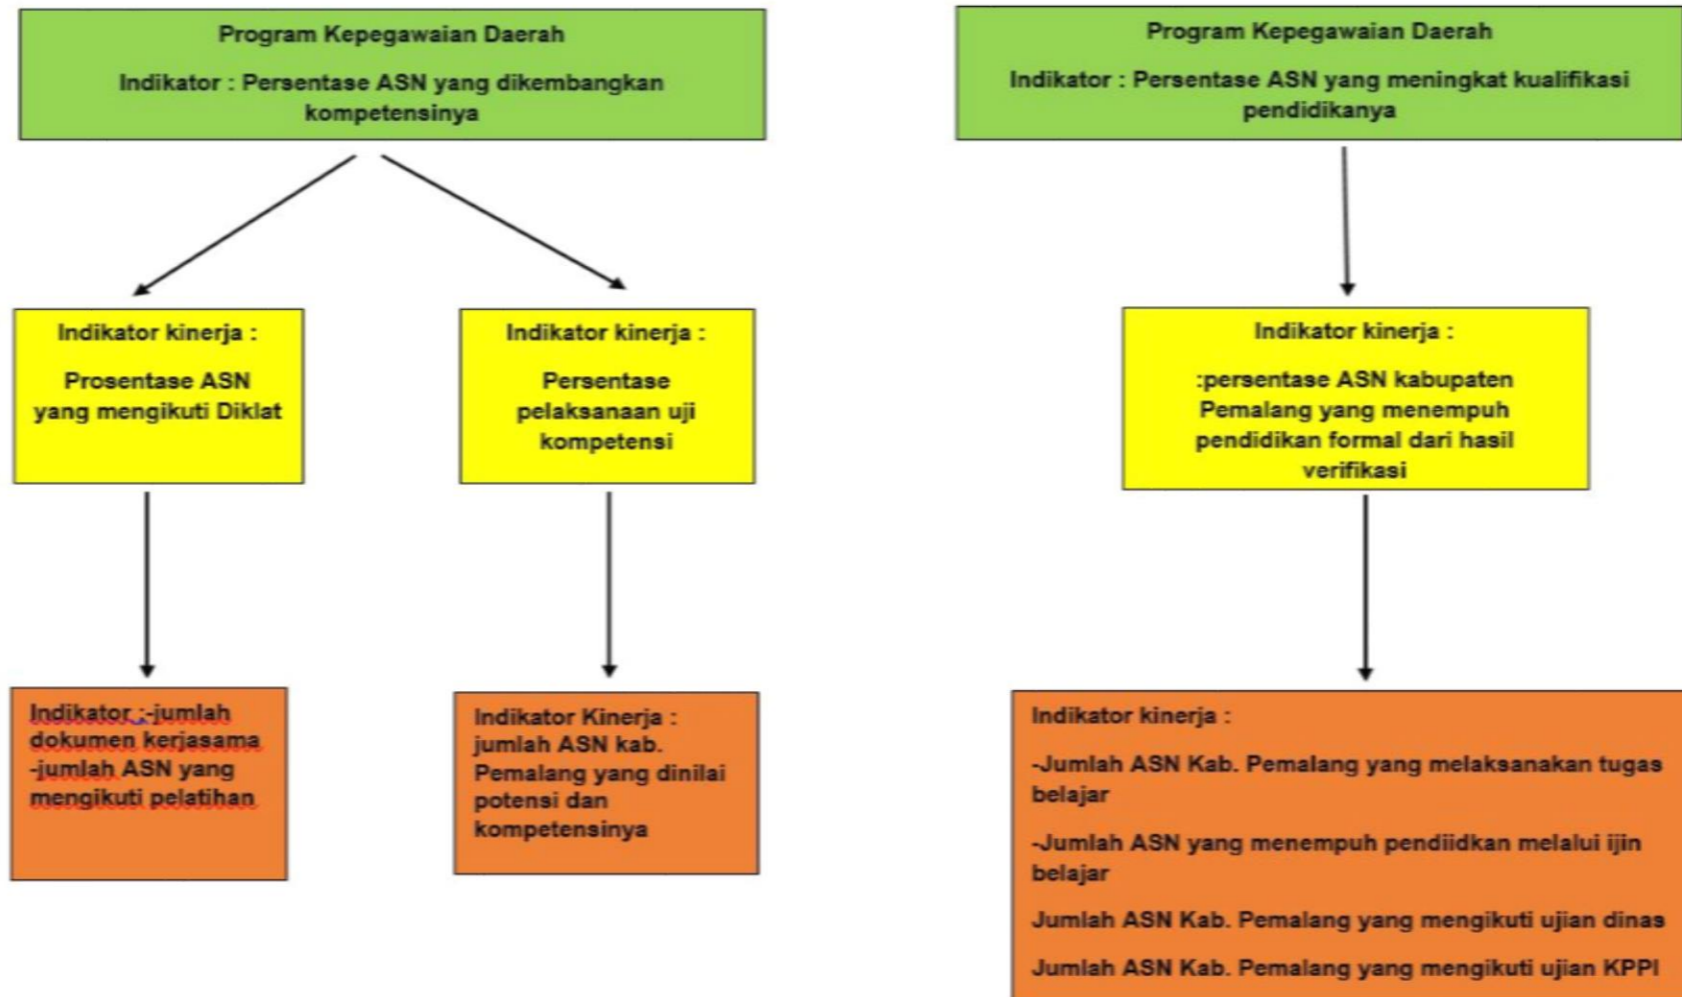

Gambar. 4.4

**CASCADING (POHON KINERJA)  
BKD KABUPATEN PEMALANG 2021-2026**

## BIDANG PENGEMBANGAN APARATUR

## BIDANG JABATAN DAN PENILAIAN KINERJA